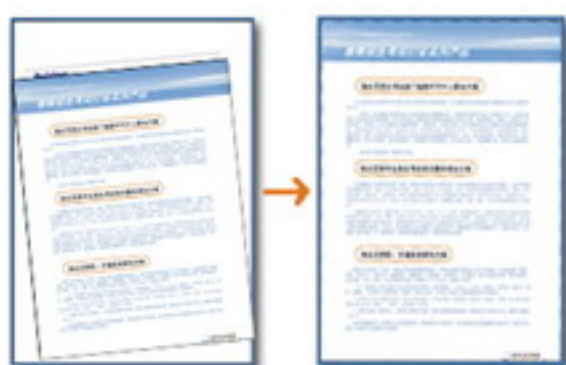

A3大尺寸 高效能 高速掃描

AVISION AV8050U

Scanning In Seconds!

A3大尺寸
每分鐘50頁(黑白, 200dpi, A4)
高解析度600dpi
支援輸出PDF
One-Touch 智慧掃描模式

-  彩色
-  黑白
-  灰階
-  CCD
-  單面
-  ADF
-  USB
-  掃描尺寸
-  平台

型號	連接介面	掃描器型態	掃描速度 200dpi B/W
AV8050U	USB	單面	50 ppm

Features

自動剪裁&傾斜校正

優異的影像優化處理

自動去除空白頁

同時輸出黑白/灰階/彩色
三種檔案格式

快速與先進的影像處理 適合工作群組

AV8050U是專業的A3大尺寸高速文件掃描器，同時包含了掃描平台和自動進紙器，平台式掃描方便您處理不同尺寸及不規則形狀的文件，而擁有50張容量、A3尺寸的自動進紙器則能提供您有效的自動掃描，再加上USB2.0的高速傳輸介面，使得掃描速度可達每分鐘50頁文件。而虹光專業CCD光學掃描技術，能幫您清晰掃描各種不同文件類型