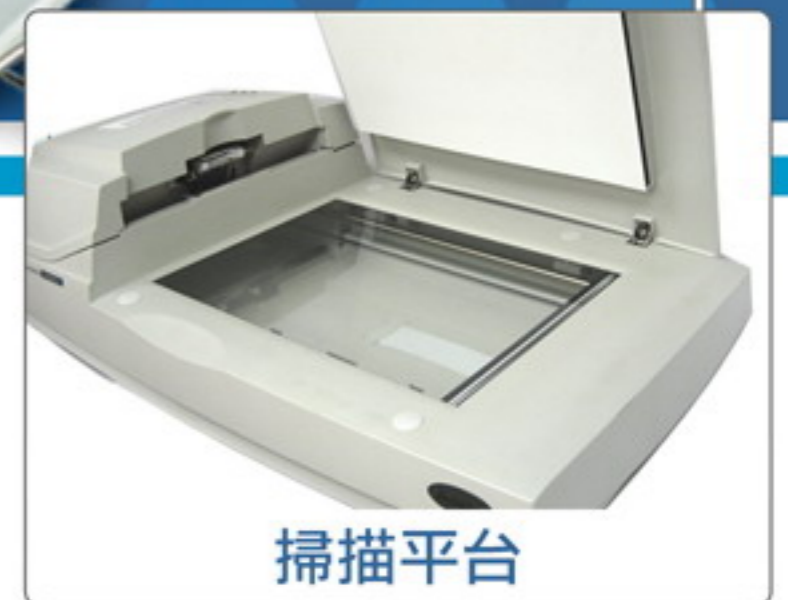

高性能 高效率 高速掃描

AVISION AV3850SU

Scanning In Seconds!

高解析度600dpi

每分鐘單面50頁，雙面100張影像

50頁容量自動進紙器及掃描平台

支援輸出PDF

- 
彩色
- 
黑白
- 
灰階
- 
CCD
- 
雙面
- 
ADF
- 
USB
- 
掃描尺寸
- 
平台
- 
SCSI

Feature

型號	連接介面	掃描器型態	掃描速度 200dpi B/W
AV3850SU	USB & SCSI-II	雙面	50ppm / 100ipm

自動剪裁&傾斜校正

優異的影像優化處理

自動去除空白頁

同時輸出黑白/灰階/彩色
三種檔案格式

快速、設計簡單與先進的影像處理適合工作群組

AV3850是雙面高速文件掃描器。透過可容納50頁的自動送紙器，掃描雙面文件時，AV3850可以充分展現極高的性能與效率。AV3850掃描器在單面掃描模式下，掃描速度可以達到每分鐘50頁，雙面模式下則可達到每分鐘100個影像。這些功能使得本掃描器成為數位辦公室不可或缺的利器。

此外AV3850同時具有SCSI-II和USB2.0的雙傳輸介面，以及A4尺寸的自動送紙器和掃描平台，結合快速及大容量的自動進紙能力，與高性能彩色平台掃描優點，輕鬆將各種不同尺寸的大量紙本文件是位化，是每天需要將大量紙張數位化的企業或政府機構的好幫手。

規格表 AV3850SU

掃描速度	黑白200dpi	灰階200dpi	彩色 150dpi
直式 A4			
AV3850SU	50ppm/100ipm	40ppm/60ipm	40ppm/60ipm
掃描器模式	雙面		
感應元件	CCD影像感應器		
灰階模式	8 位元		
彩色模式	24 位元		
每日建議使用量	每日2,500張		
光學解析度	600 dpi		
最大文件尺寸	掃描平台: 215 mm x 297 mm (8.5 in. x 11.7 in.) (A4 size) 自動進紙器: 215 mm x 355 mm (8.5 in. x 14 in.) (legal size)		
最小文件尺寸	自動進紙器: 94 mm x 139 mm (3.7 in. x 5.5 in.)		
紙張厚度與重量	14 - 28 lb. paper		
傳輸介面	SCSI-II & USB 2.0 (cable included)		
驅動程式	TWAIN and ISIS drivers (included)		
影像處理技術	傾斜校正、自動裁切，同時輸出黑白、彩色、灰階三種影像格式，自動移除空白頁，自動影像優化處理技術。		
輸出檔案格式	PDF, Multi-page TIFF and JPEG, GIF, BMP.		
搭贈軟體	Capture tool, roxio Photosuit, ScanSoft PaperPort 9.0, ISIS Driver, Twain Driver, AVScan, ImageGenie*, Acrobat7.0*		

Features

- 掃描速度可達每分鐘單面50頁，每分鐘雙面100個影像
- 同時擁有自動進紙器和掃描平台，自動進紙器一次可容納達50張文件，讓您自動掃描省時又省力，而A4尺寸掃描平台讓您針對不同大小尺寸都沒輕鬆掃描
- 具有自動影像裁切、傾斜校正，移除空白頁，影像優化處理，同時輸出黑白/灰階/彩色.....等優異影像處理技術。
- 除了可透過SCSI-II傳輸外，還擁有快速傳輸的USB 2.0 介面，提供您隨插即用，立刻連結並快速傳輸影像
- 除支援業界通用標準TWAIN驅動程式外，還支援ISIS，使它不論身在哪個作業系統，都能順利配合使用者的需求。
- 附贈專業級的周邊軟體，包括有虹光 附贈專業級的周邊軟體，包括有虹光 AV Scan, Avison Capture Tool, Scansoft PaperPort