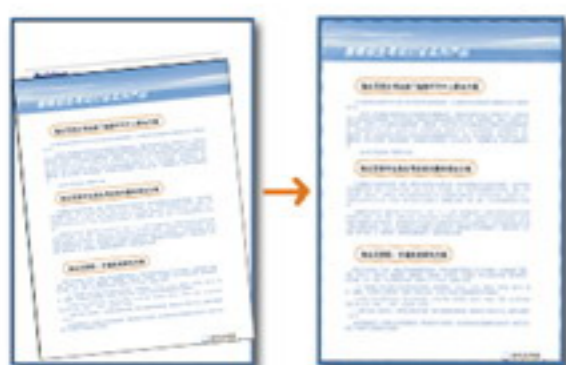

高性能 高效率 高速掃描

AVISION AV3850SU

Scanning In Seconds!

高解析度600dpi

每分鐘單面50頁，雙面100張影像

50頁容量自動進紙器及掃描平台

支援輸出PDF

- 
彩色
- 
黑白
- 
灰階
- 
CCD
- 
雙面
- 
ADF
- 
USB
- 
掃描尺寸
- 
平台
- 
SCSI

Feature

型號	連接介面	掃描器型態	掃描速度 200dpi B/W
AV3850SU	USB & SCSI-II	雙面	50ppm / 100ipm

自動剪裁&傾斜校正

優異的影像優化處理

自動去除空白頁

同時輸出黑白/灰階/彩色
三種檔案格式

快速、設計簡單與先進的影像處理適合工作群組

AV3850是雙面高速文件掃描器。透過可容納50頁的自動送紙器，掃描雙面文件時，AV3850可以充分展現極高的性能與效率。AV3850掃描器在單面掃描模式下，掃描速度可以達到每分鐘50頁，雙面模式下則可達到每分鐘100個影像。這些功能使得本掃描器成為數位辦公室不可或缺的利器。

Features

- 掃描速度可達每分鐘單面50頁，每分鐘雙面100個影像
- 同時擁有自動進紙器和掃描平台，自動進紙器一次可容納達50張文件，讓您自動掃描省時又省力，而A4尺寸掃描平台讓您針對不同大小尺寸都沒輕鬆掃描
- 具有自動影像裁切、傾斜校正，移除空白頁，影像優化處理，同時輸出黑白/灰階/彩色.....等優異影像處理技術。
- 除了可透過SCSI-II傳輸外，還擁有快速傳輸的USB 2.0 介面，提供您隨插即用，立刻連結並快速傳輸影像
- 除支援業界通用標準TWAIN驅動程式外，還支援ISIS，使它不論身在哪個作業系統，都能順利配合使用者的需求。
- 附贈專業級的周邊軟體，包括有虹光 附贈專業級的周邊軟體，包括有虹光 AV Scan, Avison Capture Tool, Scansoft PaperPort